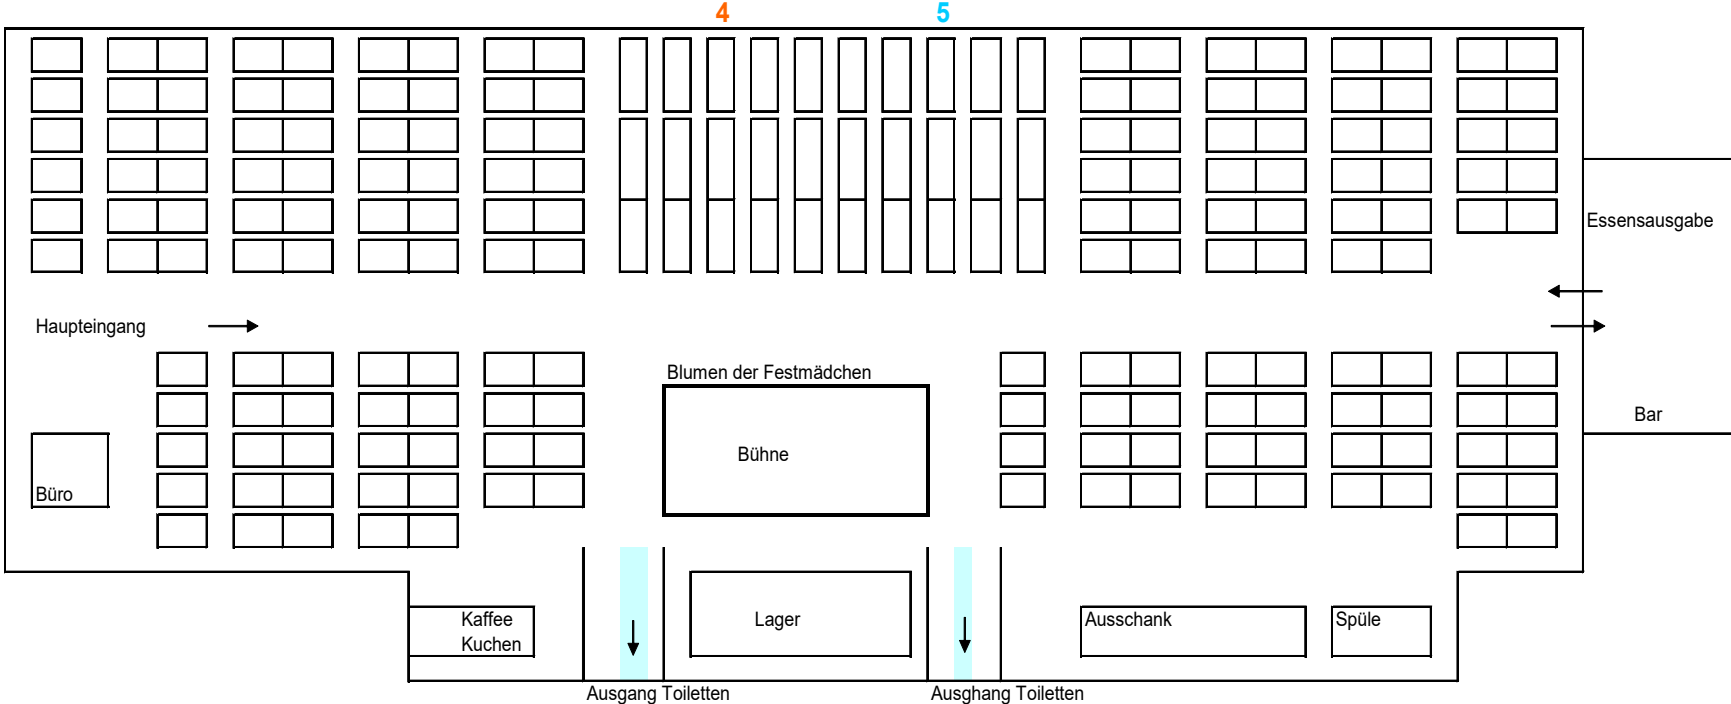

Bestuhlungsplan

Bestuhlt für 201 Garnituren = 1608 Personen

Zeltgröße : 65 m x 20 m

Toilettenwagen

Biercontainer Kühlwagen