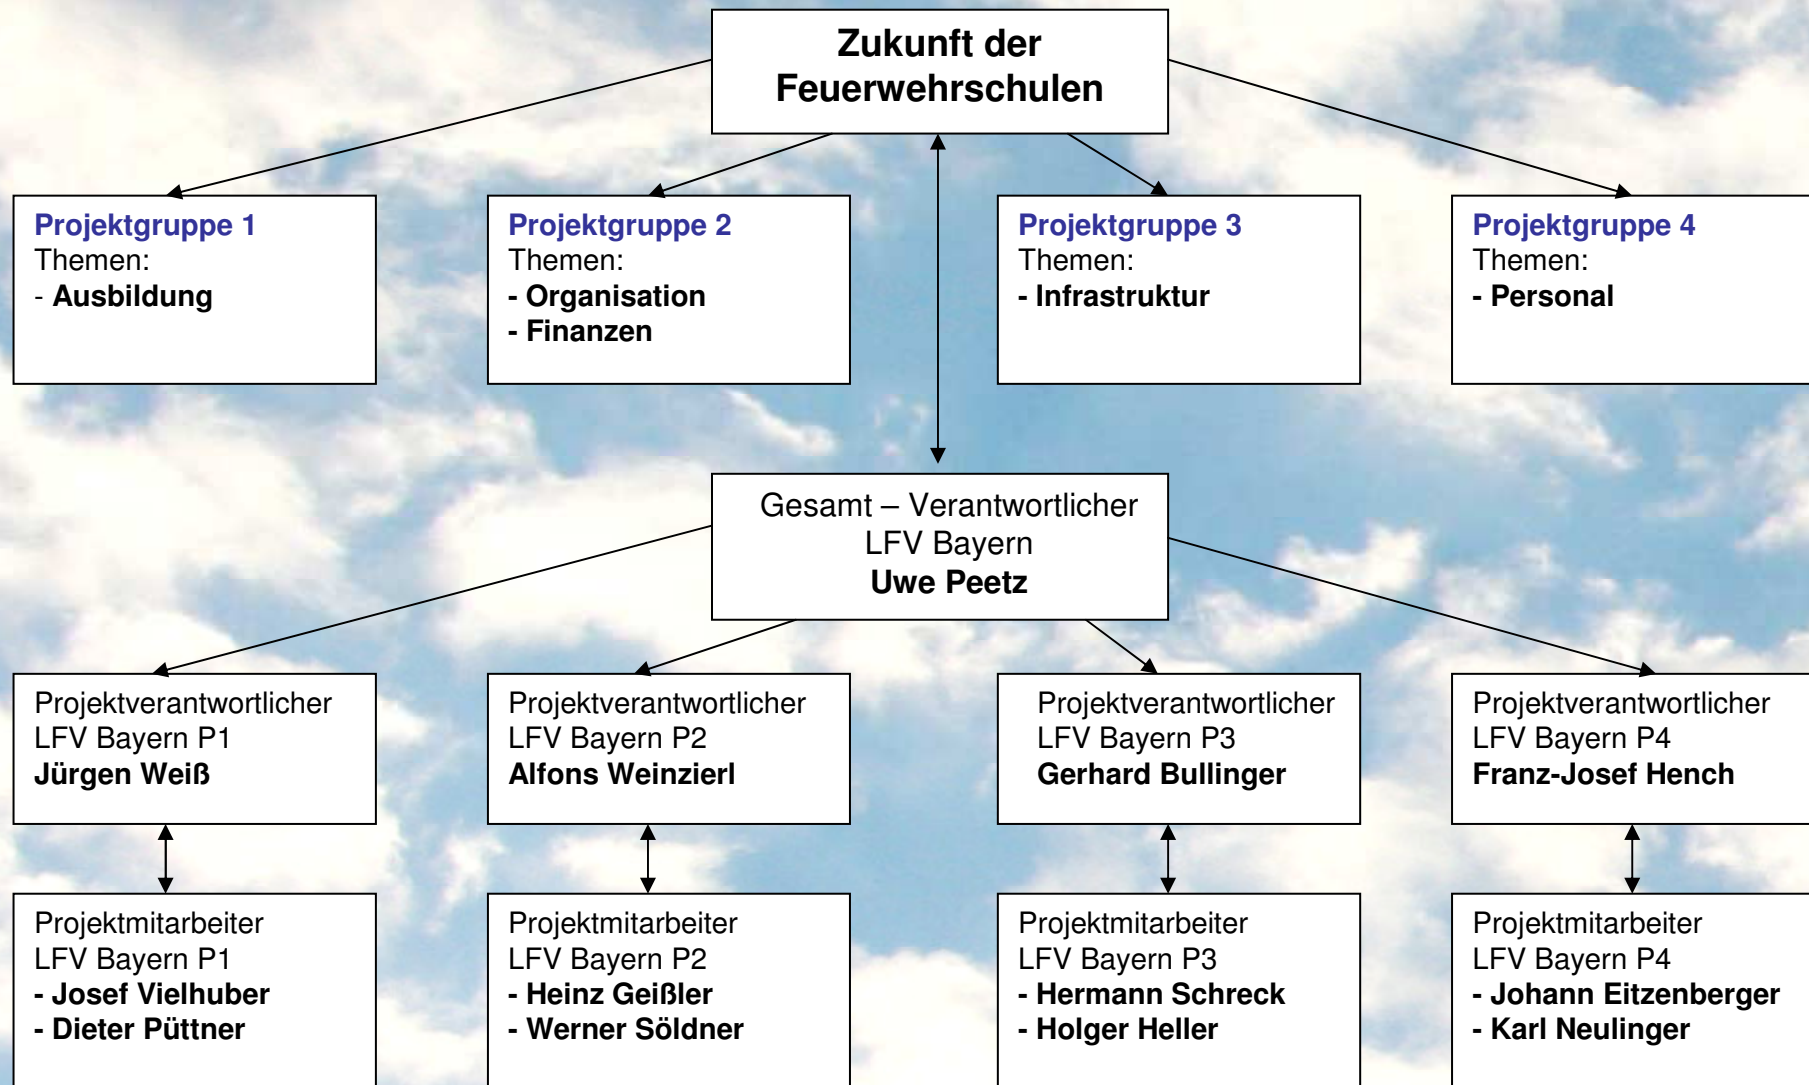

Projektgruppe Zukunft der Feuerweherschulen

Nach Auskunft des StMI wird es vier Teilprojektgruppen geben,

Ausbildung
Organisation
Infrastruktur
Personal

In jeder Teilprojektgruppe sollten maximal 3 Vertreter des LFV Bayern e.V. mitarbeiten.

Planung des LFV Bayern

**Landesfeuerwehrverband
Bayern e.V.**

**Zukunft der Feuerweherschulen
Projektgruppe**

Teilprojekt – Ausbildung

- **Lehrgänge in der Aus- und Fortbildung**
- **Lehrunterlagen/Lehrmethoden**
- **Anmeldeverfahren**

Teilprojekt - Organisation

- Leitbild/Organisationsstruktur
- Kooperation
- Haushalt/Finanzmittel
- Qualitätssicherung

Teilprojekt - Infrastruktur

- Ausstattung
(Gebäude, bauliche Anlagen, Fahrzeuge)

Teilprojekt - Personal