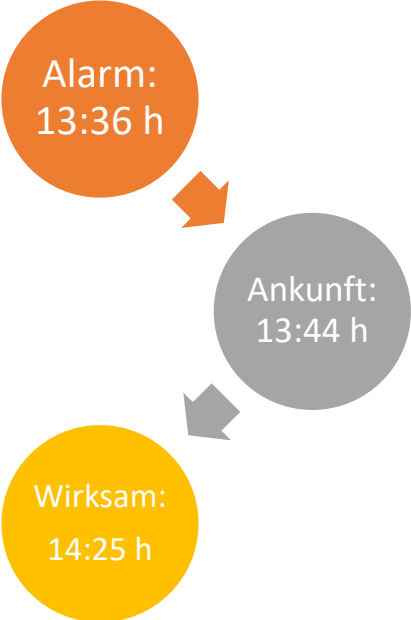

**Brand
Hauberrisserhaus
02.06.2022**

Alarm:
13:36 h

Ankunft:
13:44 h

Kann frühzeitiger Einsatz von Löschschaum Gebäudeverluste minimieren?

Brand Hauberrisserhaus 02.06.2022

Kann frühzeitiger Einsatz von Löschschaum Gebäudeverluste minimieren?