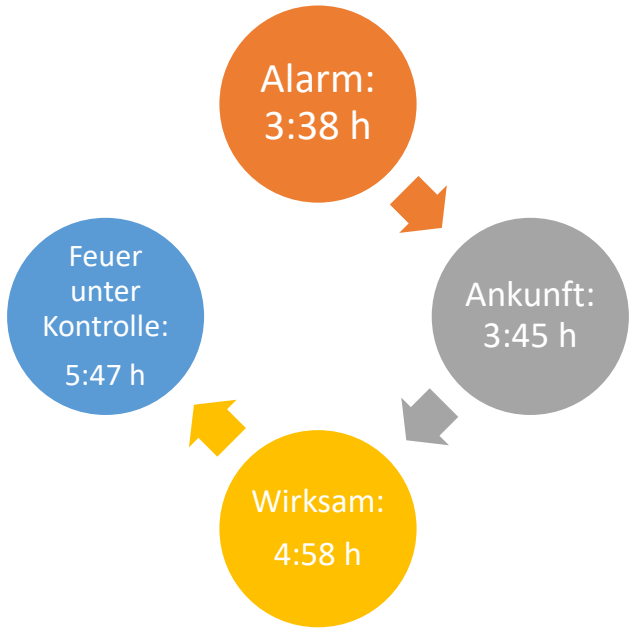

Kann frühzeitiger Einsatz von Löschschaum Gebäudeverluste minimieren?

**Brand
Fass Schmid
09.04.2021**