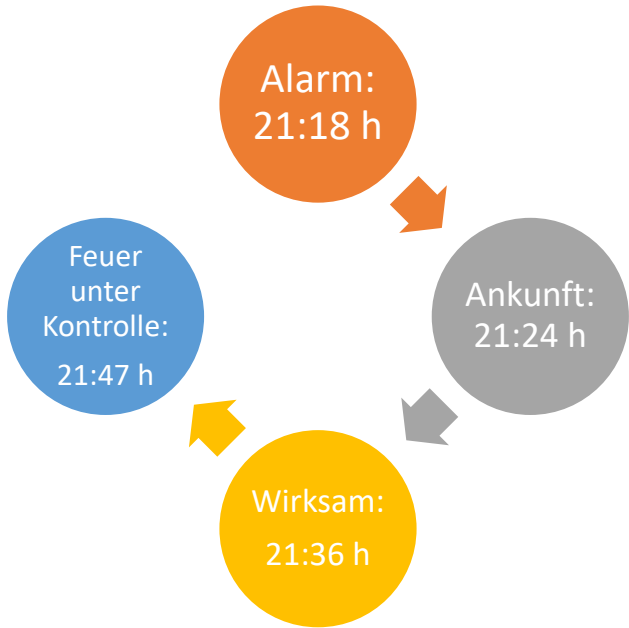

Kann frühzeitiger Einsatz von Löschschaum Gebäudeverluste minimieren?

Brand der Hasenfärbe 24.01.2021