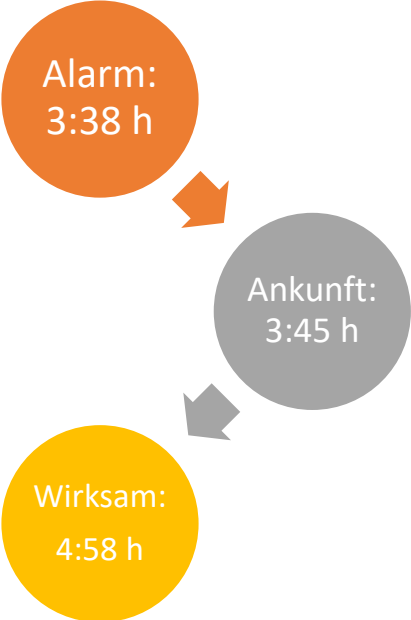

**Brand
Fass Schmid
09.04.2021**

Alarm:
3:38 h

Ankunft:
3:45 h

Kann frühzeitiger Einsatz von Löschschaum Gebäudeverluste minimieren?

**Brand
Fass Schmid
09.04.2021**

Kann frühzeitiger Einsatz von Löschschaum Gebäudeverluste minimieren?