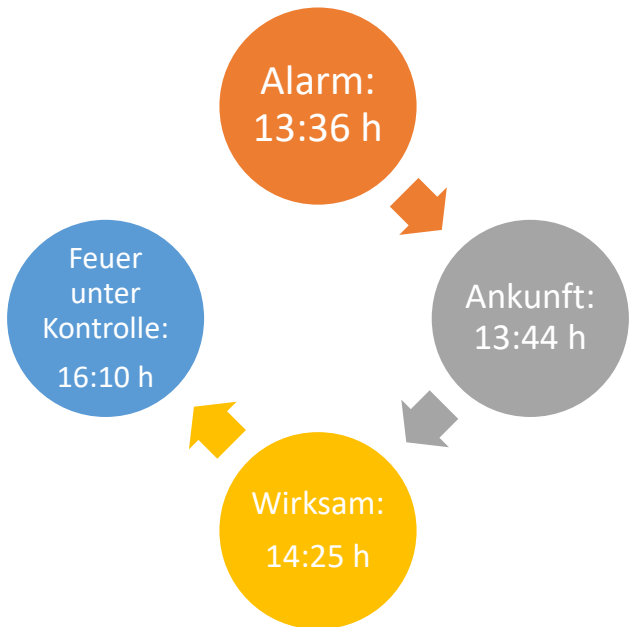

Kann frühzeitiger Einsatz von Löschschaum Gebäudeverluste minimieren?

Brand Hauberrisserhaus 02.06.2022