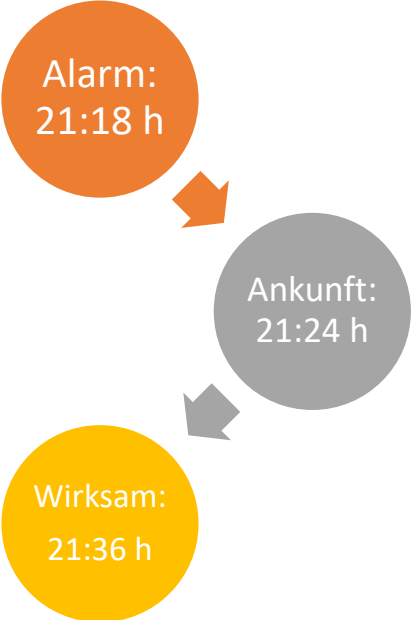

Kann frühzeitiger Einsatz von Löschschaum Gebäudeverluste minimieren?

Brand der Hasenfärbe 24.01.2021