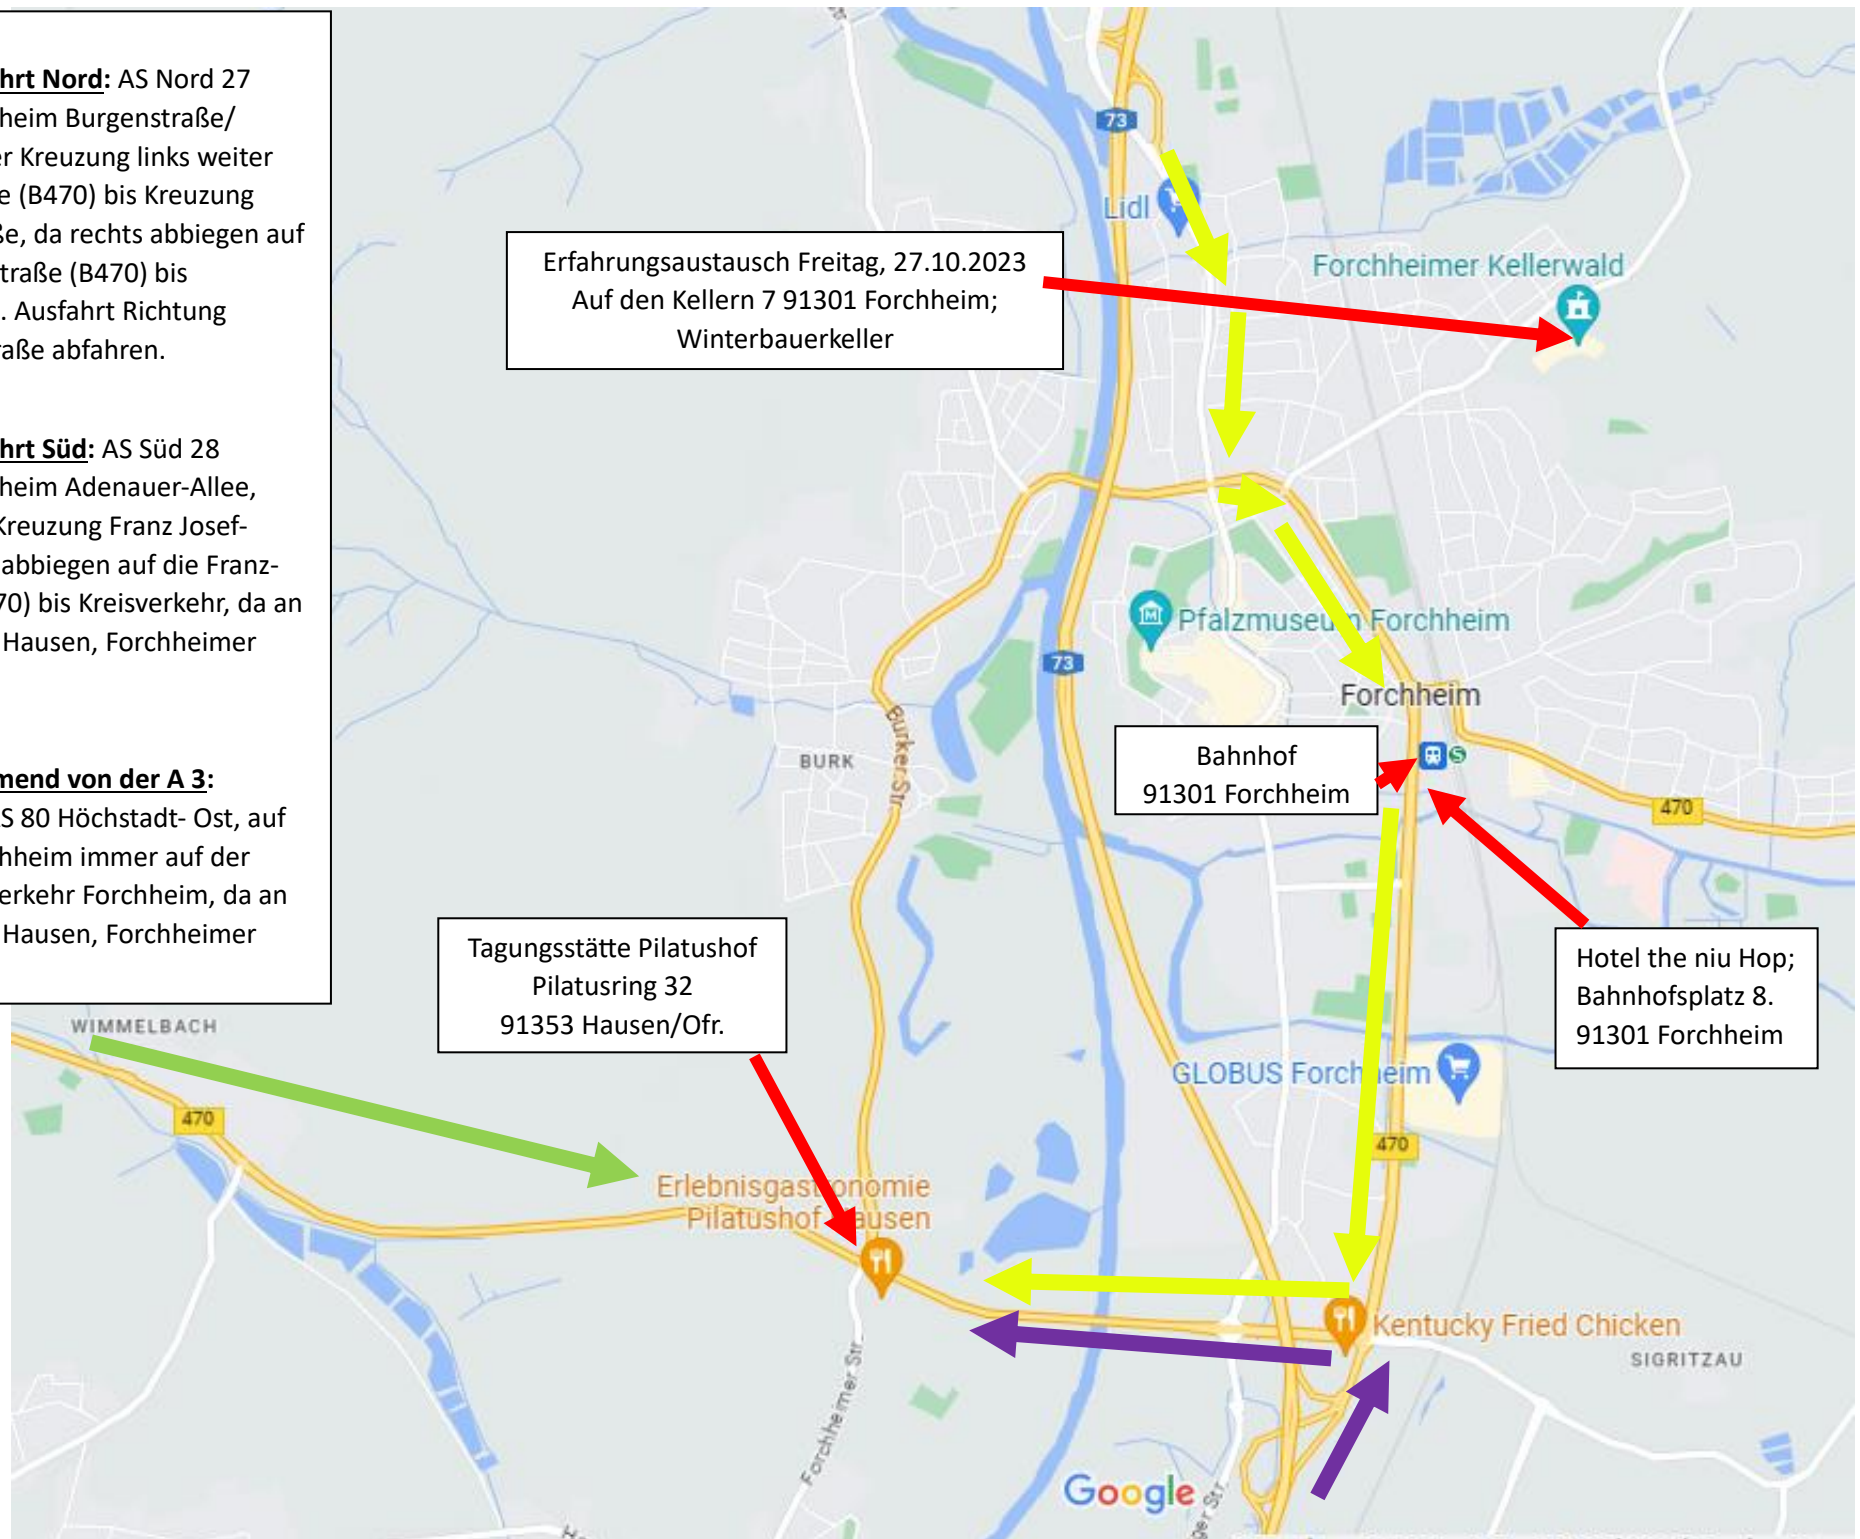

### 1 (Gelb)

**Anfahrt über A 73 Ausfahrt Nord:** AS Nord 27 abfahren Richtung Forchheim Burgenstraße/ Bamberger Straße, an der Kreuzung links weiter auf die Willy-Brandt-Allee (B470) bis Kreuzung Franz-Josef-Strauss-Straße, da rechts abbiegen auf die Franz-Josef-Strauss-Straße (B470) bis Kreisverkehr, da an der 3. Ausfahrt Richtung Hausen, Forchheimer Straße abfahren.

### 2 (Lilla)

**Anfahrt über A 73 Ausfahrt Süd:** AS Süd 28 abfahren Richtung Forchheim Adenauer-Allee, Richtung Forchheim bis Kreuzung Franz Josef-Strauß-Straße, da rechts abbiegen auf die Franz-Josef-Strauss-Straße (B470) bis Kreisverkehr, da an der 3. Ausfahrt Richtung Hausen, Forchheimer Straße abfahren.

### 3 (Grün)

**Anfahrt über B470 kommend von der A 3:** Autobahn A3 abfahren AS 80 Höchststadt- Ost, auf die (B470) Richtung Forchheim immer auf der (B470) bleiben bis Kreisverkehr Forchheim, da an der 1. Ausfahrt Richtung Hausen, Forchheimer Straße abfahren.